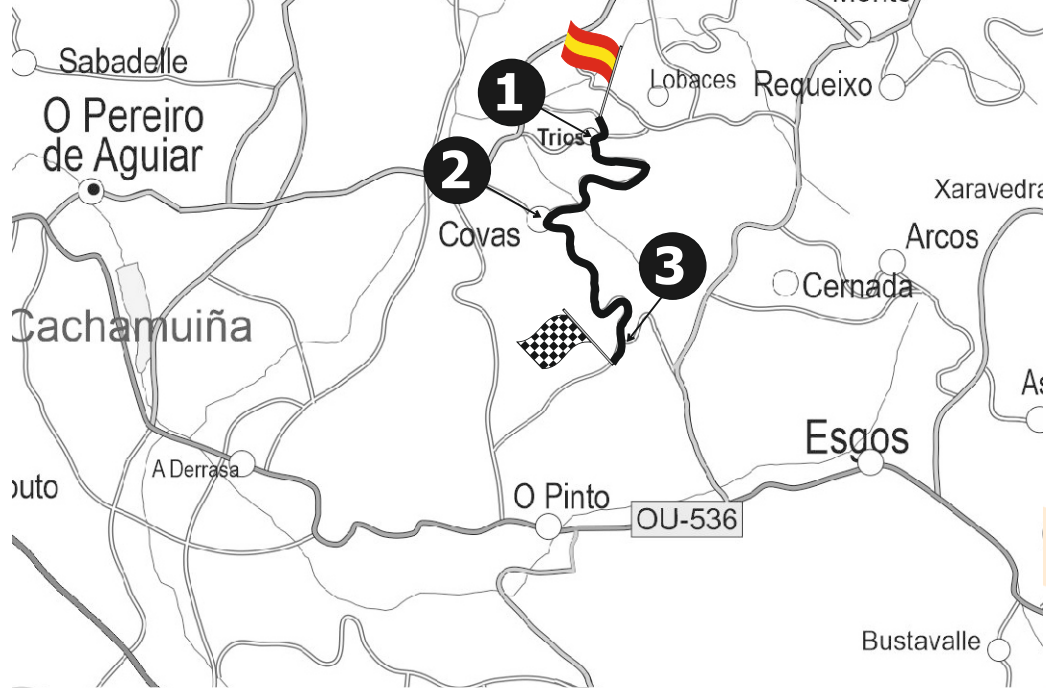

Emb. de Velle

**Tcc- Shakedown**

**HORARIOS**

	Cierre	Paso 1º
<b>Tcc</b>	<b>08:15</b>	<b>09:15</b>

**ACCESOS RECOMENDADOS**

Codigos QR con hipervinculo (Pincha en el código)

**1**

Km 00,31

**2**

Km 01,61

**3**

Km 03,67

**4**

**30' minutos** **PROHIBIDO CAMINAR POR LA CARRETERA 30 MINUTOS ANTES DEL PRIMER PARTICIPANTE**

Respetar siempre las indicaciones de los Comisarios y Fuerzas de Seguridad.

Situarse siempre tras la cinta amarilla y nunca en los lugares marcados con carteles de 'Prohibido Público'. En caso de situarse en lugares no marcados por la Organización, buscar lugares altos y/o fuera de las trazadas