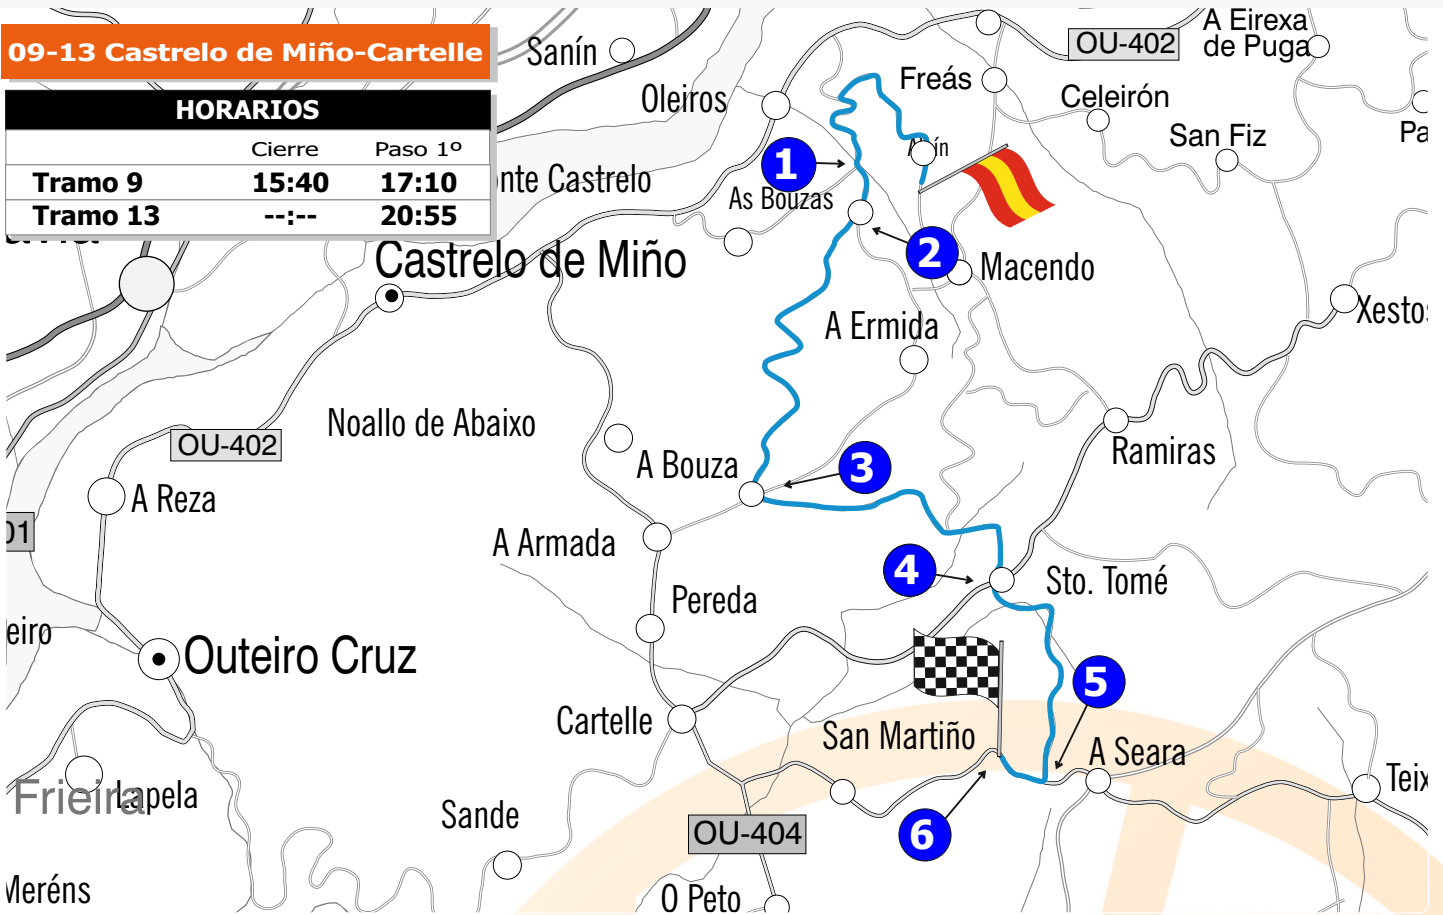

09-13 Castrelo de Miño-Cartelle

HORARIOS		
	Cierre	Paso 1º
Tramo 9	15:40	17:10
Tramo 13	--:--	20:55

ACCESOS RECOMENDADOS

Codigos QR con hipervinculo (Pincha en el código)

1

Km 00,58

2

Km 07,55

3

Km 03,33

4

Km 04,79

5

Km 07,55

6

Km 11,66

30'

minutos

PROHIBIDO

CAMINAR POR LA CARRETERA
30 MINUTOS ANTES DEL
PRIMER PARTICIPANTE

Respetar siempre las indicaciones de los Comisarios y Fuerzas de Seguridad.

Situarse siempre tras la cinta amarilla y nunca en los lugares marcados con carteles de 'Prohibido Público'.
En caso de situarse en lugares no marcados por la Organización, buscar lugares altos y/o fuera de las trazadas