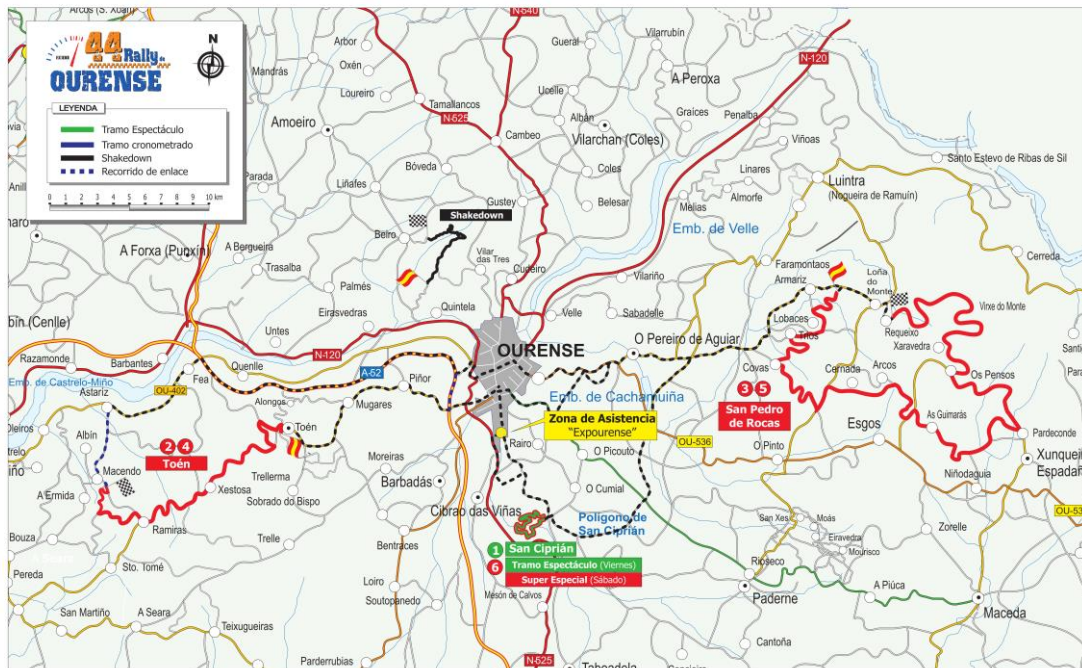

TRAMO ESPECTÁCULO

SECCIÓN	DESCRIPCIÓN	Kms. TC	Hora 1ª	SECCIÓN	DESCRIPCIÓN	Kms. TC	Hora 1ª	SECCIÓN	DESCRIPCIÓN	Kms. TC	Hora 1ª
1	Salida 1ª Sección TC 01 - SAN CIPRIÁN EXPOURENSE (Aparcamiento nocturno opcional)	2,05	20:15 20:35 23:00	2	Salida 2ª Sección TC 02 - TOÉN TC 03 - SAN PEDRO DE ROCAS Reagrupamiento Expourense (15')	12,81 28,33	08:00 08:28 09:27 10:24	3	Salida 3ª Sección Zona de Asistencia A (20') TC 04 - TOÉN TC 05 - SAN PEDRO DE ROCAS TC 06 - SAN CIPRIÁN Reagrupamiento Expourense (45')	12,81 28,33 13,25	10:39 10:39 11:27 12:26 13:25 13:38

ITINERARIO 1ª, 2ª y 3ª SECCIÓN