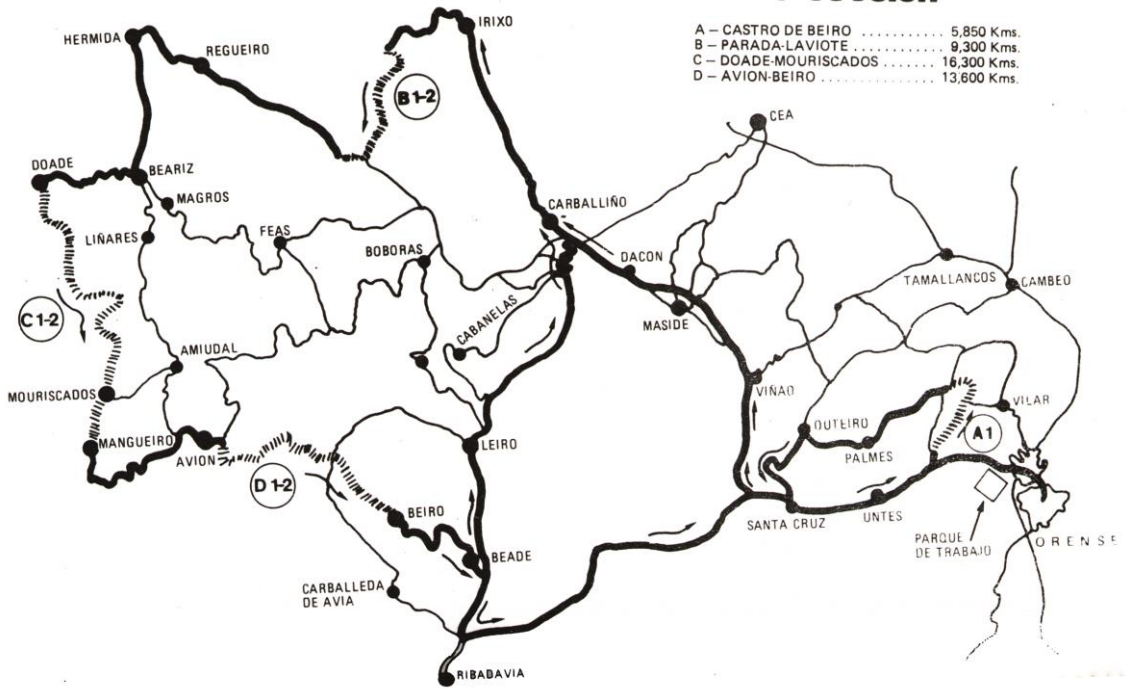

1ª sección

- A - CASTRO DE BEIRO 5,850 Kms.
- B - PARADA-LAVIOTE 9,300 Kms.
- C - DOADE-MOURISCADOS 16,300 Kms.
- D - AVION-BEIRO 13,600 Kms.

2ª sección

- A - CASTRO DE BEIRO 5,850 Kms.
- E - ARNOYA 5,500 Kms.
- F - OUTEIRO-PARVON 7,400 Kms.
- G - SANTO TOME-TOEN 8,900 Kms.