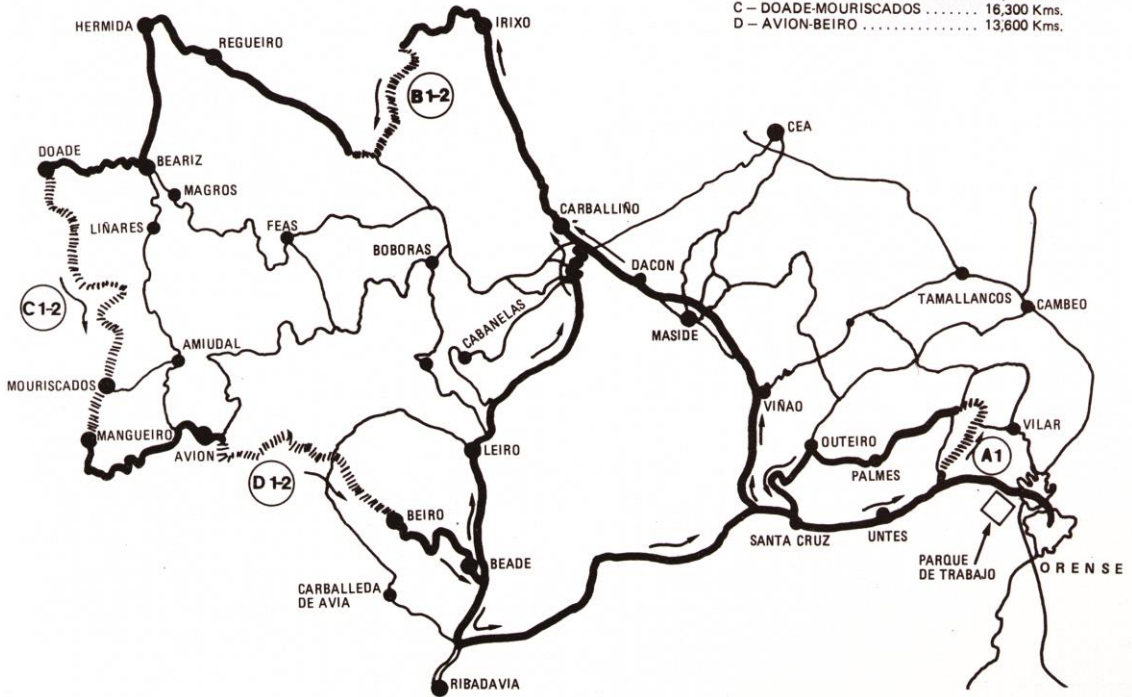

1ª sección

- A - CASTRO DE BEIRO 5,850 Kms.
- B - PARADA-LAVIOTE 9,300 Kms.
- C - DOADE-MOURISCADOS 16,300 Kms.
- D - AVION-BEIRO 13,600 Kms.

2ª sección

- A - CASTRO DE BEIRO 5,850 Kms.
- E - ARNOYA 5,500 Kms.
- F - OUTEIRO-PARVON 7,400 Kms.
- G - SANTO TOME-TOEN 8,900 Kms.