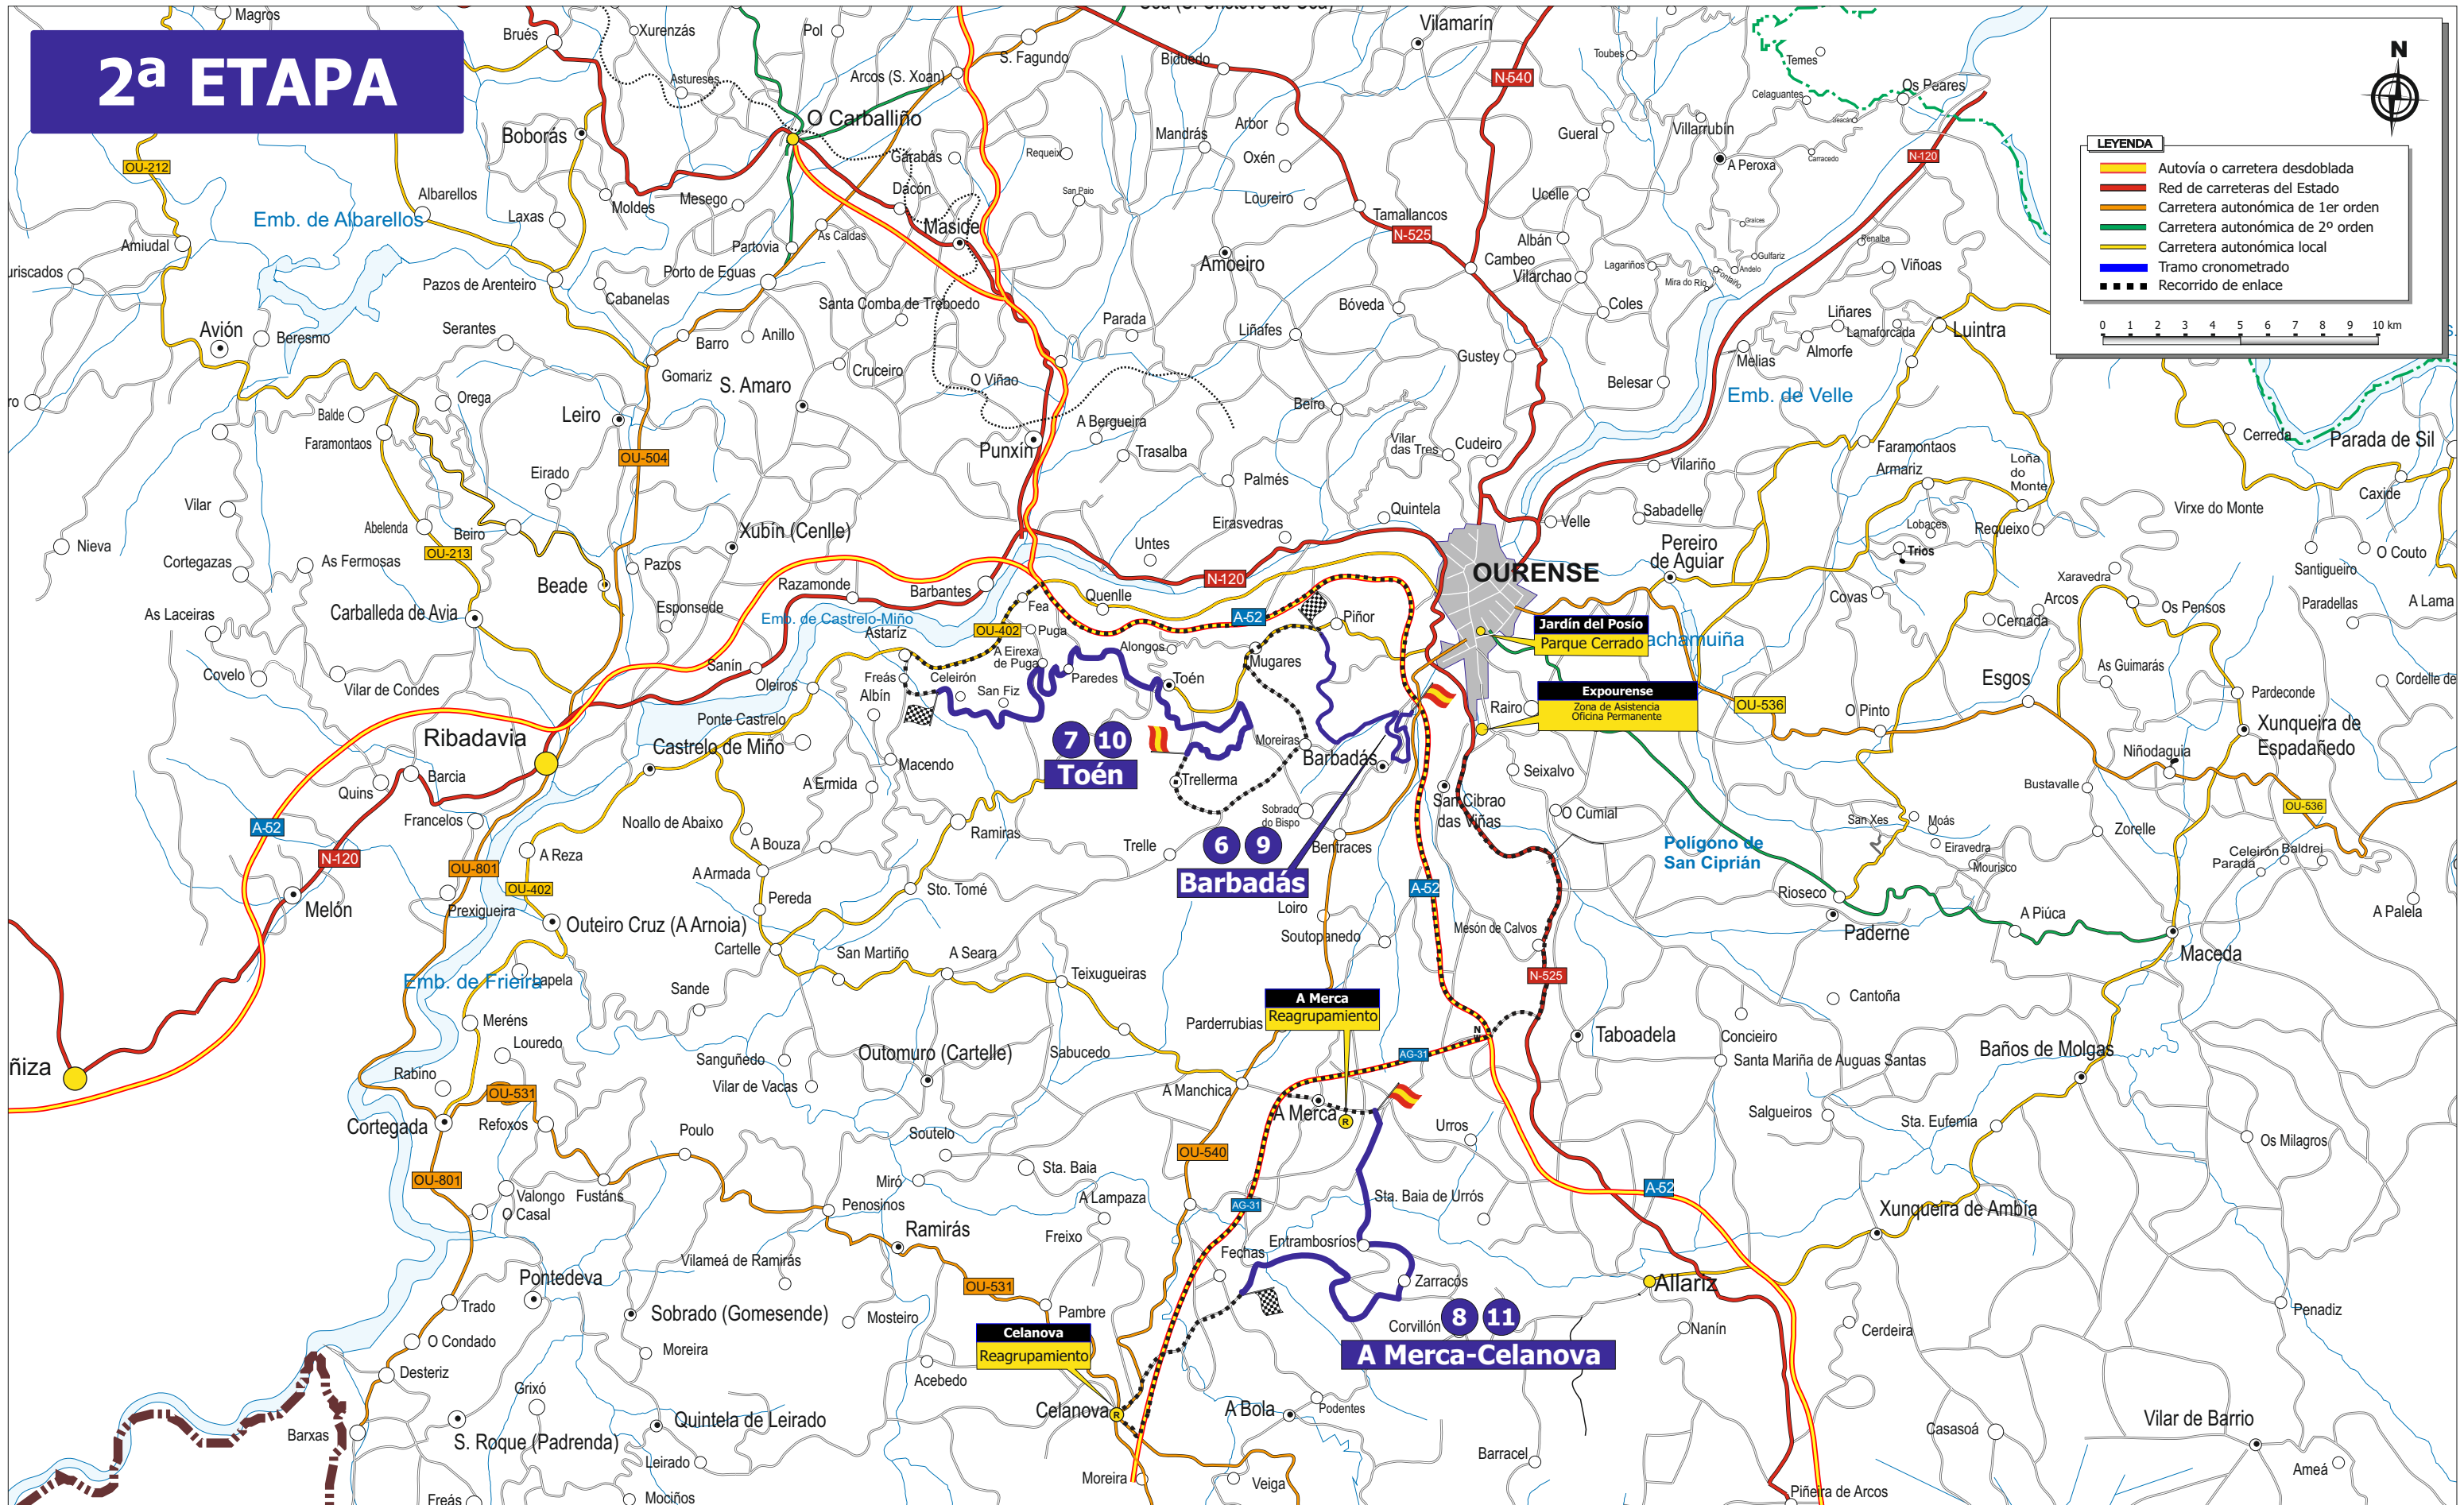

SECCIÓN	DESCRIPCIÓN	Kms. TC	Hora 1º
1	Expourense - Salida 1ª Sección		16:50
	TC 01 - Amoeiro	15,08	17:20
	TC 02 - Irixo-Boborás	18,22	18:05
	Jardín Posío Reagrupamiento (20')		19:00

SECCIÓN	DESCRIPCIÓN	Kms. TC	Hora 1º
2	Jardín Posío - Salida 2ª Sección		19:20
	Expourense - Asistencia A (30')		19:35
	TC 03 - Amoeiro	15,08	20:35
	TC 04 - Irixo-Boborás	18,22	21:20
	Ourense - Reagrupamiento (15')		22:12

SECCIÓN	DESCRIPCIÓN	Kms. TC	Hora 1º
3	Ourense - Salida 3ª Sección		22:27
	TC 05 - Concello de Ourense	1,82	22:30
	Expourense - Asistencia B (45')		22:45
	Jardín Posío - Parque Cerrado		23:40

2ª ETAPA

SECCIÓN	DESCRIPCIÓN	Kms. TC	Hora 1º
4	Jardín del Posío - Salida 2ª Etapa		09:50
	Expourense - Asistencia C (10')		10:02
	TC 06 - Barbadás	10,14	10:30
	TC 07 - Toén	15,24	11:10
	TC 08 - A Merca-Celanova (TC Plus)	13,39	12:10
	Celanova - Reagrupamiento (40')		12:35

SECCIÓN	DESCRIPCIÓN	Kms. TC	Hora 1º
5	Celanova - Salida 5ª Sección		13:15
	Expourense - Asistencia D (30')		13:47
	TC 09 - Barbadás	10,14	14:35
	TC 10 - Toén	15,24	15:15
	A Merca - Reagrupamiento (30')		16:14

SECCIÓN	DESCRIPCIÓN	Kms. TC	Hora 1º
6	A Merca - Salida 6ª Sección		16:44
	TC 11 - A Merca Celanova	13,39	16:50
	Parque San Lázaro-Parque Cerrado		17:50